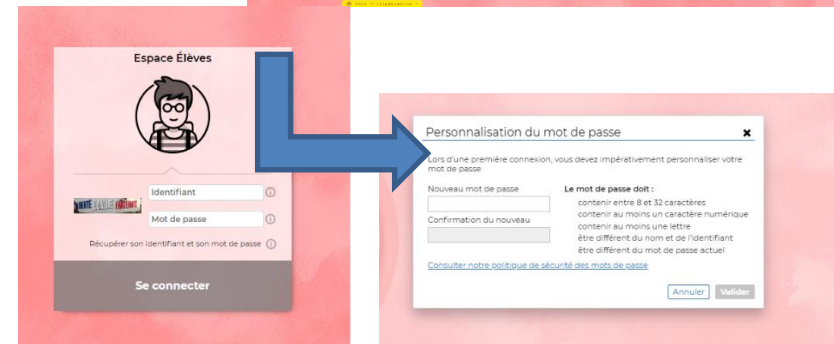

Voici les étapes à suivre pour vous connecter et trouver les informations utiles :

Objet : Accès à PRONOTE
«Prénom + Nom» «Nom de la classe»

Veillez trouver ci-joint les informations nécessaires pour vous connecter à votre espace, accessible à l'adresse suivant : <https://0601190t.index-education.net/pronote?login=true>

- Identifiant : «Identifiant de connexion (Espace Elèves)»
- Mot de passe : «Mot de passe (Espace Elèves)»

Ces codes sont obligatoires lors de la première connexion,

Vous arrivez sur le site : cliquez sur élèves ou parents suivant votre cas.